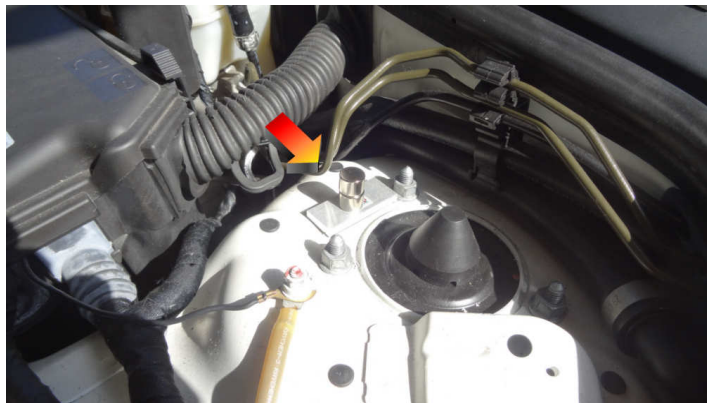

Strut(Infinity)の効果が得られる基本的な貼り付け箇所としては、フロントストラット上部、リアストラット上部となります。必ず方向性を揃えて（シールを前を向けるか、後ろを向けるか、向かえ合わせるか、両方とも反対を向けるか）のシンメトリー設置をお願いします。

水平位置、垂直位置によって効果が違ってきますので、色々お試し下さい。
(効果の方向性を揃えて対称となるように装着して下さい。)

* エネルギーはマルチとなっております。他の使い方色々とできますのでチャレンジして下さい。