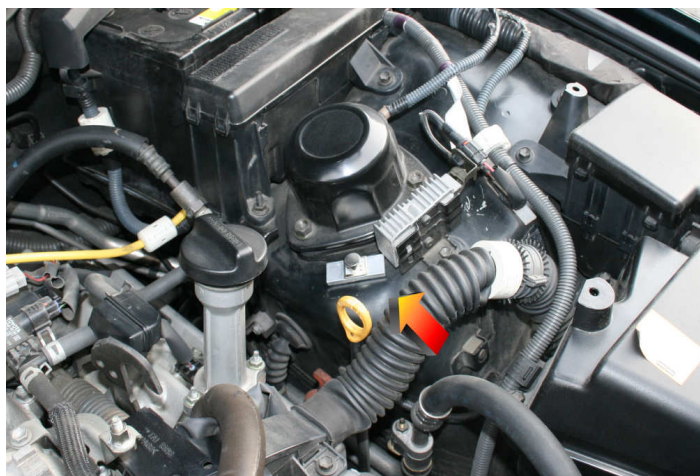

Strut(Infinity)の効果が得られる基本的な貼り付け箇所としては、フロントストラット上部、リアストラット上部となります。必ず方向性を揃えて（シールを前を向けるか、後ろを向けるか、向かえ合わせるか、両方とも反対を向けるか）のシンメトリー設置をお願いします。

水平位置、垂直位置によって効果が違ってきますので、色々お試し下さい。
(効果の方向性を揃えて対称となるように装着して下さい。)

* エネルギーはマルチとなっております。他の使い方色々とできますのでチャレンジして下さい。