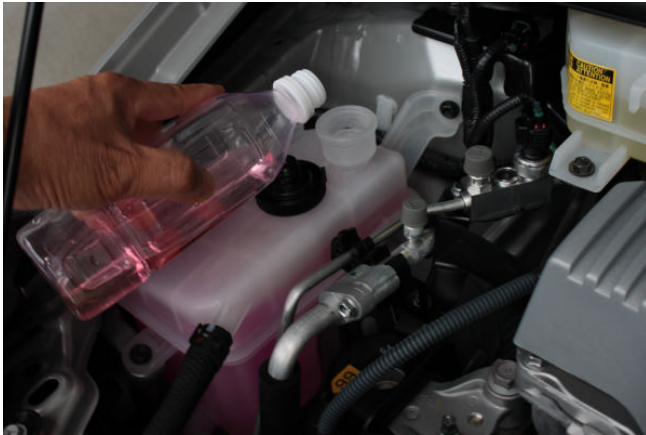

Tune Chip®

パワーウォーター Live 説明書

パワーウォーター（Live）は不思議な物質活性エネルギーパワーを持った純水（液体チューンチップ）です。

ラジエーターリザーブタンクに200ml～500mlの置換投入でエンジンが静かにパワフルに、エアフィルター、フィルターボックス、導入パイプ等への吹きつけでもエンジンのレスポンスアップ。エンジン本体、ラジエーターフィン等への吹きつけでもエンジンのレスポンス&パワー&剛性感がアップ。その他、色々な部位への投入、吹きつけが可能となっております。（ワイパーワッシャータンク投入 etc...）